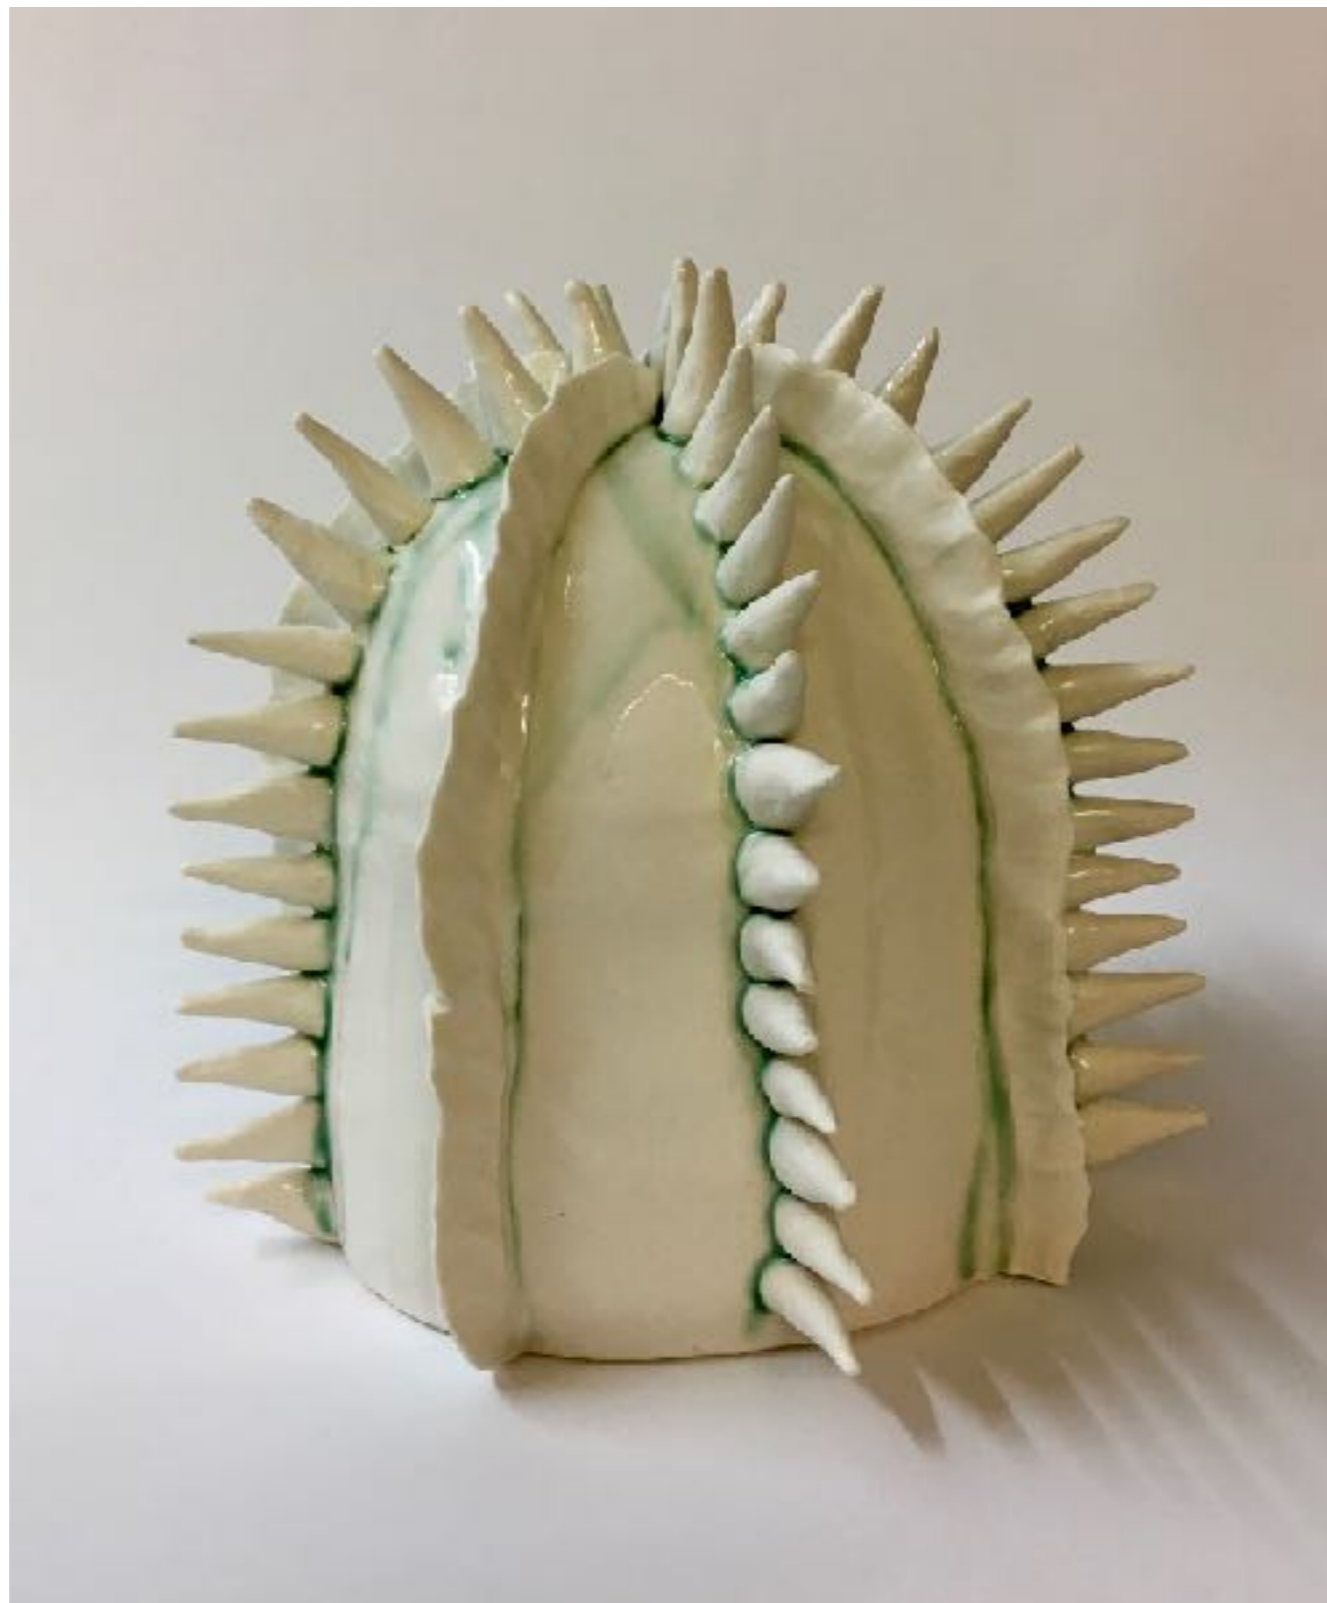

Glazed Porcelain / Porcelaine émaillée / Porcelana esmaltada

11 x 8,6 x 6,6 inch. / 28 x 22 x 17 cm.

2018

Private Collection

Polyp's vase / Polypes de vase / Jarrón Pólipos  
Glazed Porcelain / Porcelaine émaillée / Porcelana esmaltada  
11 x 8,6 x 6,6 inch. / 28 x 22 x 17 cm.  
2018

Anemone Vase / Vase anémone / Jarrón anémona  
Glazed Porcelain / Porcelaine émaillée / Porcelana esmaltada  
11 x 8,6 x 6,6 inch. / 28 x 22 x 17 cm.  
2018  
Private collection

Spiked Vase / Vase à pointes/ Jarrón Pinchudo  
Glazed Porcelain /Porcelaine émaillée / Porcelana esmaltada  
11 x 8,6 x 6,6 inch. / 28 x 22 x 17 cm.  
2018