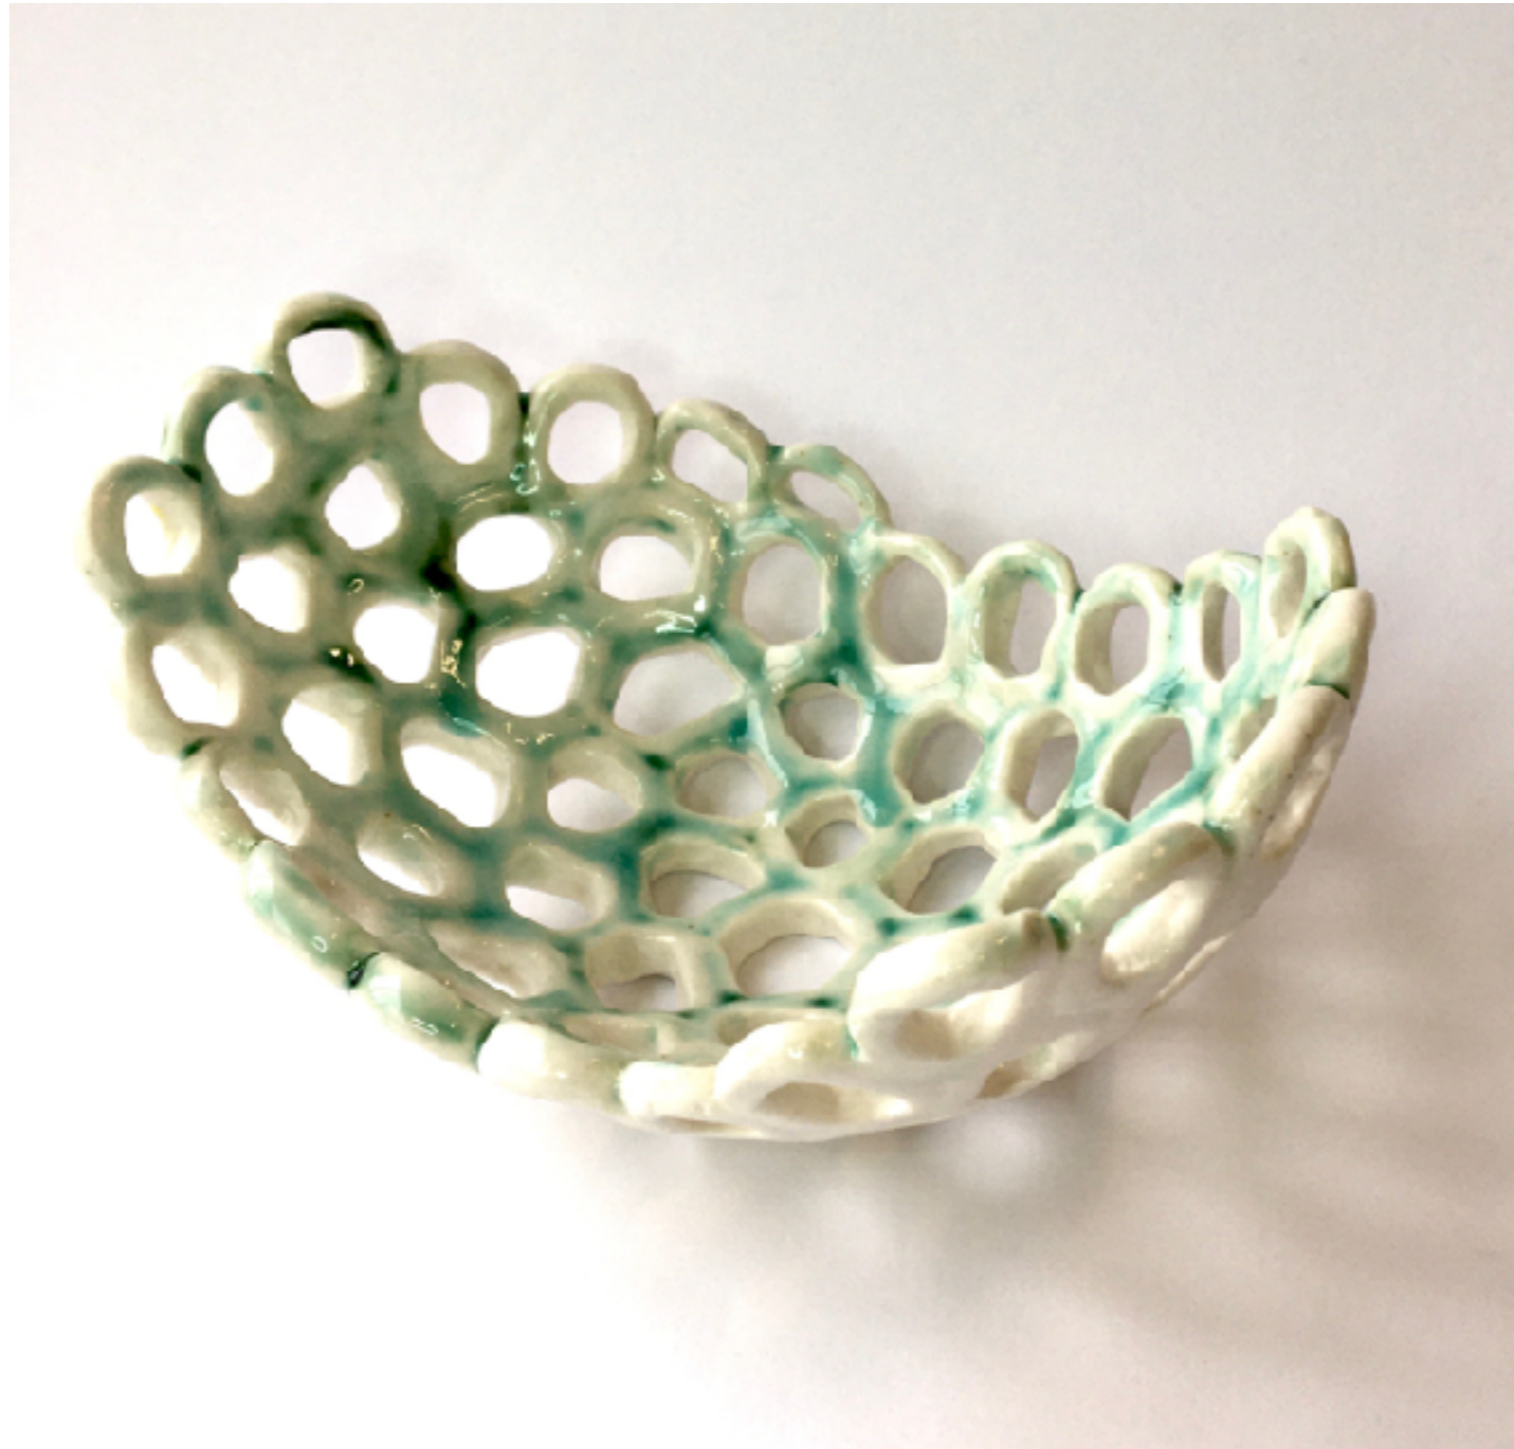

Molecular structure / Structure molecular / Estructura molecular
Glazed Porcelain / Porcelaine émaillée / Porcelana esmaltada
11 x 11 x 2,3 inch. / 28 x 28 x 6 cm
2021
Private Collection

Batea / Batea / Batea
Glazed Porcelain / Porcelaine émaillée / Porcelana esmaltada
9,8 x 3,9 x 6,69 inch. / 25 x 10 x 17 cm
2021