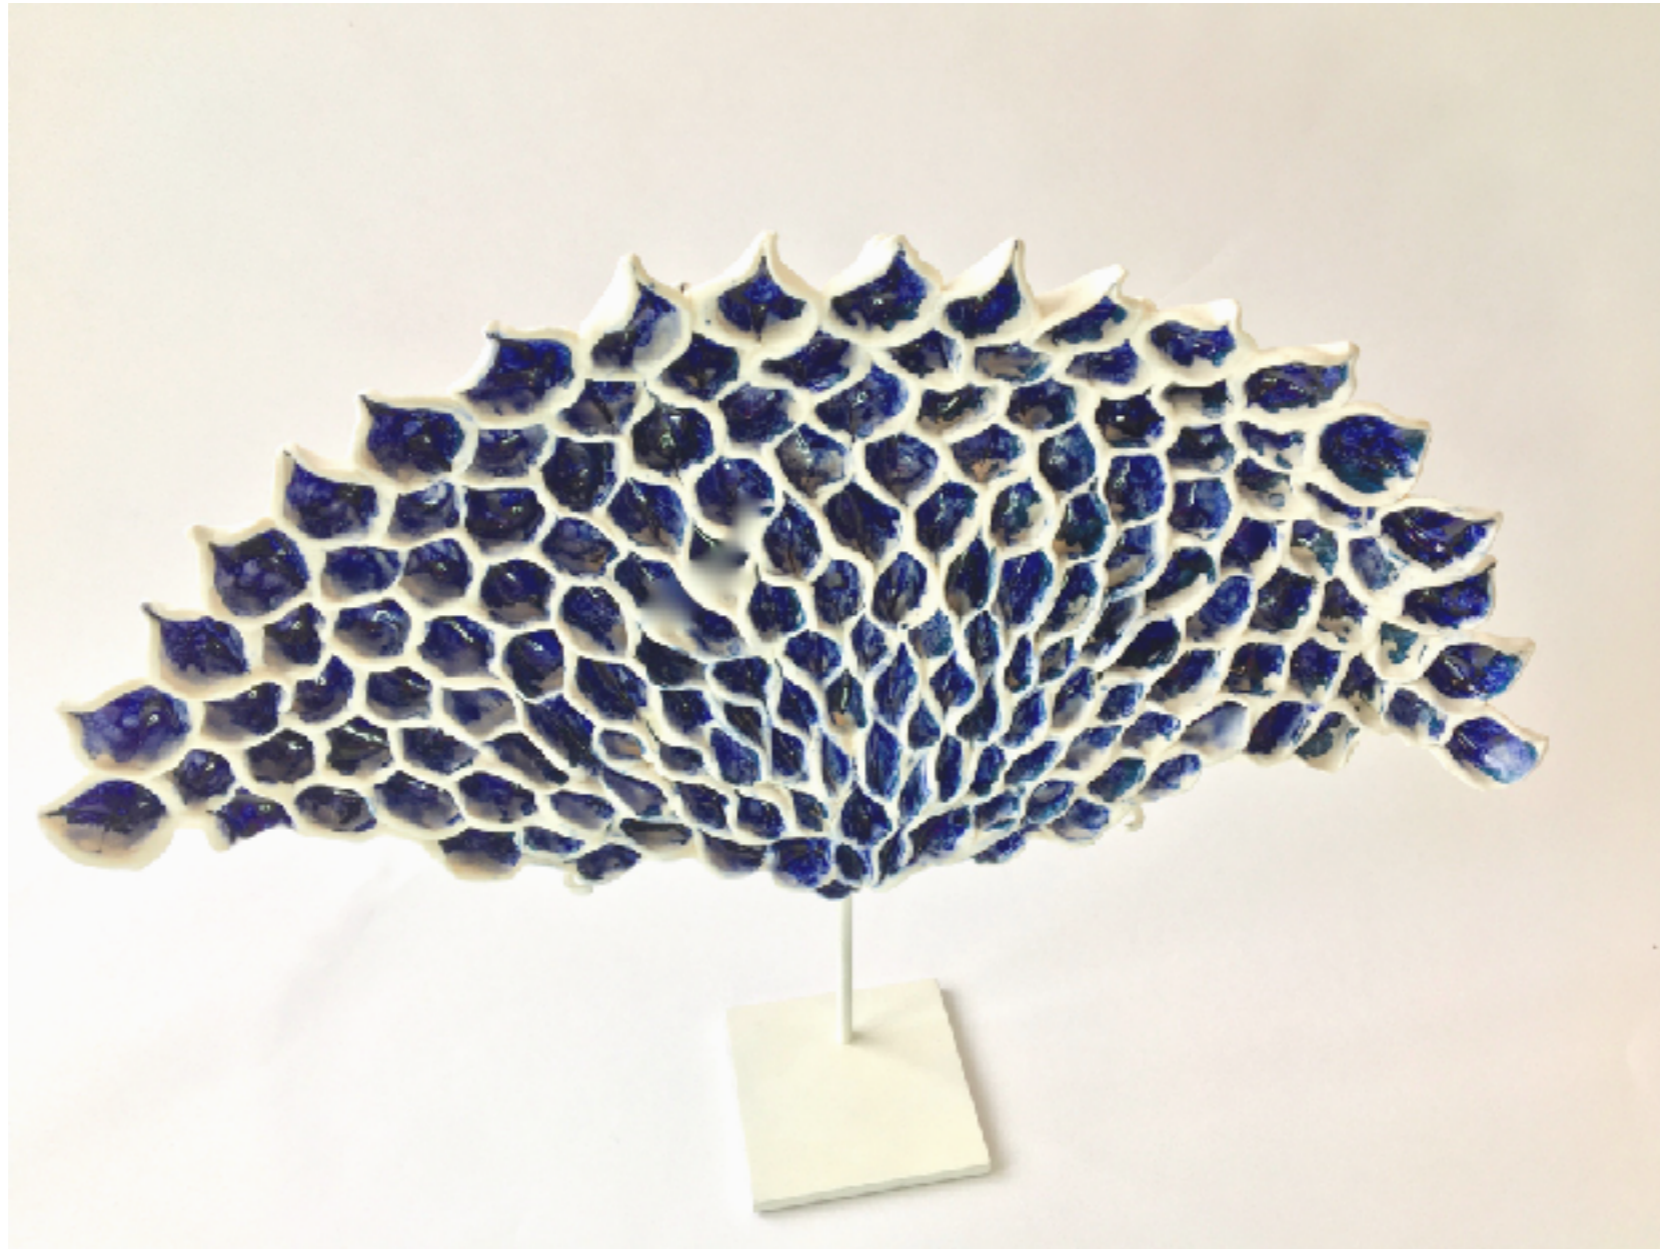

Batea / Batea / Batea  
Glazed Porcelain / Porcelaine émaillée / Porcelana esmaltada  
9,8 x 3,9 x 6,69 inch. / 25 x 10 x 17 cm  
2021

Collapse / Effondrement / Colapso  
Glazed Porcelain / Porcelaine émaillée / Porcelana esmaltada  
16 x 6 x 6 inch. / 15 x 15 x 15 cm.  
2020

Fractals / Fractales / Fractales  
Glazed Porcelain / Porcelaine émaillée / Porcelana esmaltada  
16 x 6 x 6 inch. / 15 x 15 x 15 cm.  
2021

Blue radial structure / Structure radiale bleue / Estructura radial azul  
Glazed Porcelain / Porcelaine émaillée / Porcelana esmaltada  
11 x 5,5 x 1 inch. / 28 x 14 x 2,5cm  
2021

Copper oxide radial structure / Structure radiale d'oxide de cuivre / Estructura radial de oxido de cobre  
Glazed Porcelain / Porcelaine émaillée / Porcelana esmaltada  
11 x 5,5 x 1 inch. / 28 x 14 x 2,5cm  
2021