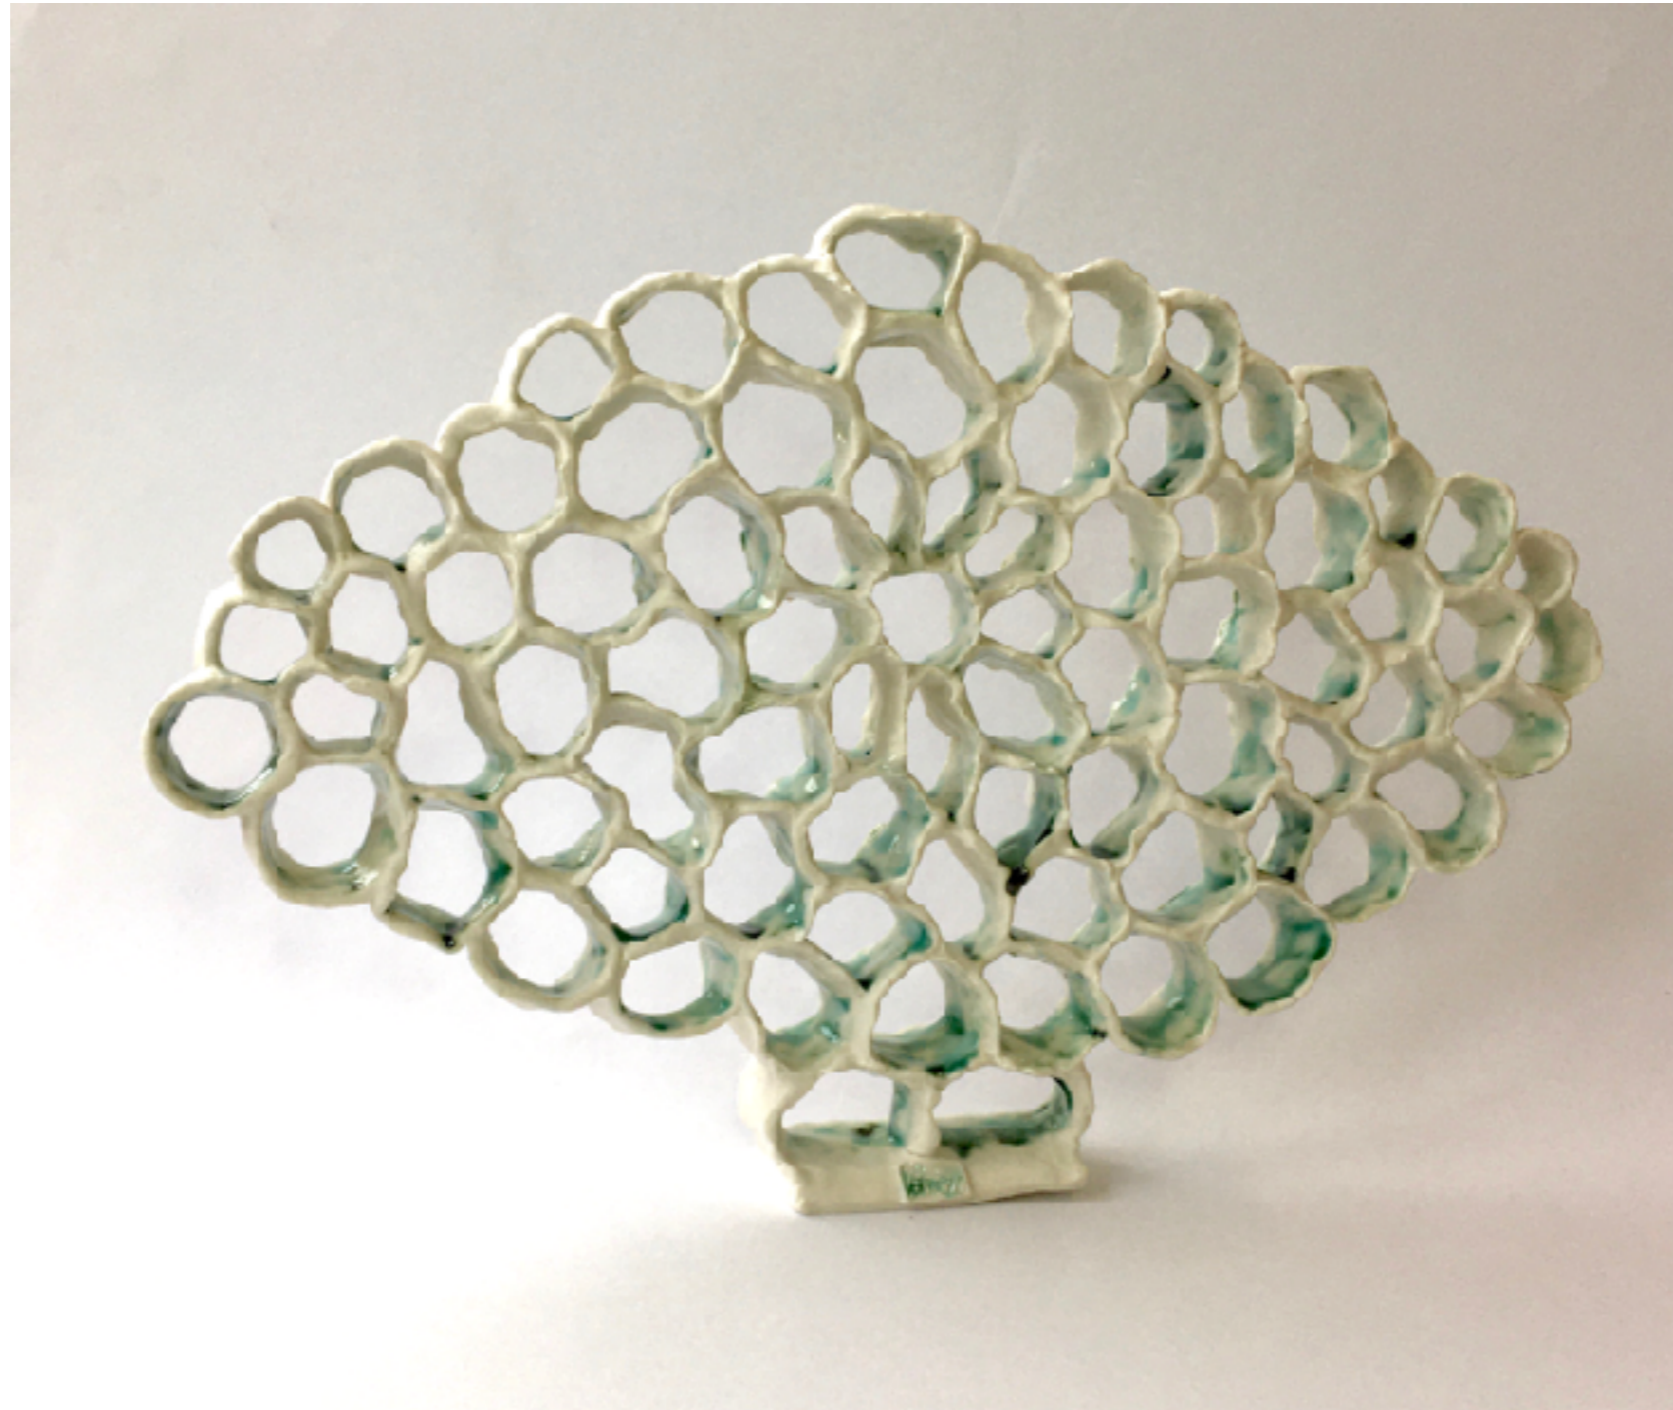

Reversible vase / Vase réversible / Jarrón reversible  
Glazed Porcelain / Porcelaine émaillée / Porcelana esmaltada  
11,8 x 4,7 x 4,7 inch. / 30 x 12 x 12 cm.  
2018

Reversible vase / Vase réversible / Jarrón reversible  
Glazed Porcelain / Porcelaine émaillée / Porcelana esmaltada  
11 x 8,6 x 6,6 inch. / 28 x 22 x 17 cm.  
2018  
Private Collection

Reversible vase / Vase réversible / Jarrón reversible  
Glazed Porcelain / Porcelaine émaillée / Porcelana esmaltada  
11,8 x 8,6 x 6,6 inch. / 30 x 22 x 17 cm.  
2018

Leaf plates / Plats en feuille / Platos hojas  
Glazed Porcelain / Porcelaine émaillée / Porcelana esmaltada  
15,7 x 7 x 0,7 inch. / 40 x 18 x 2 cm.  
2018  
Private collection