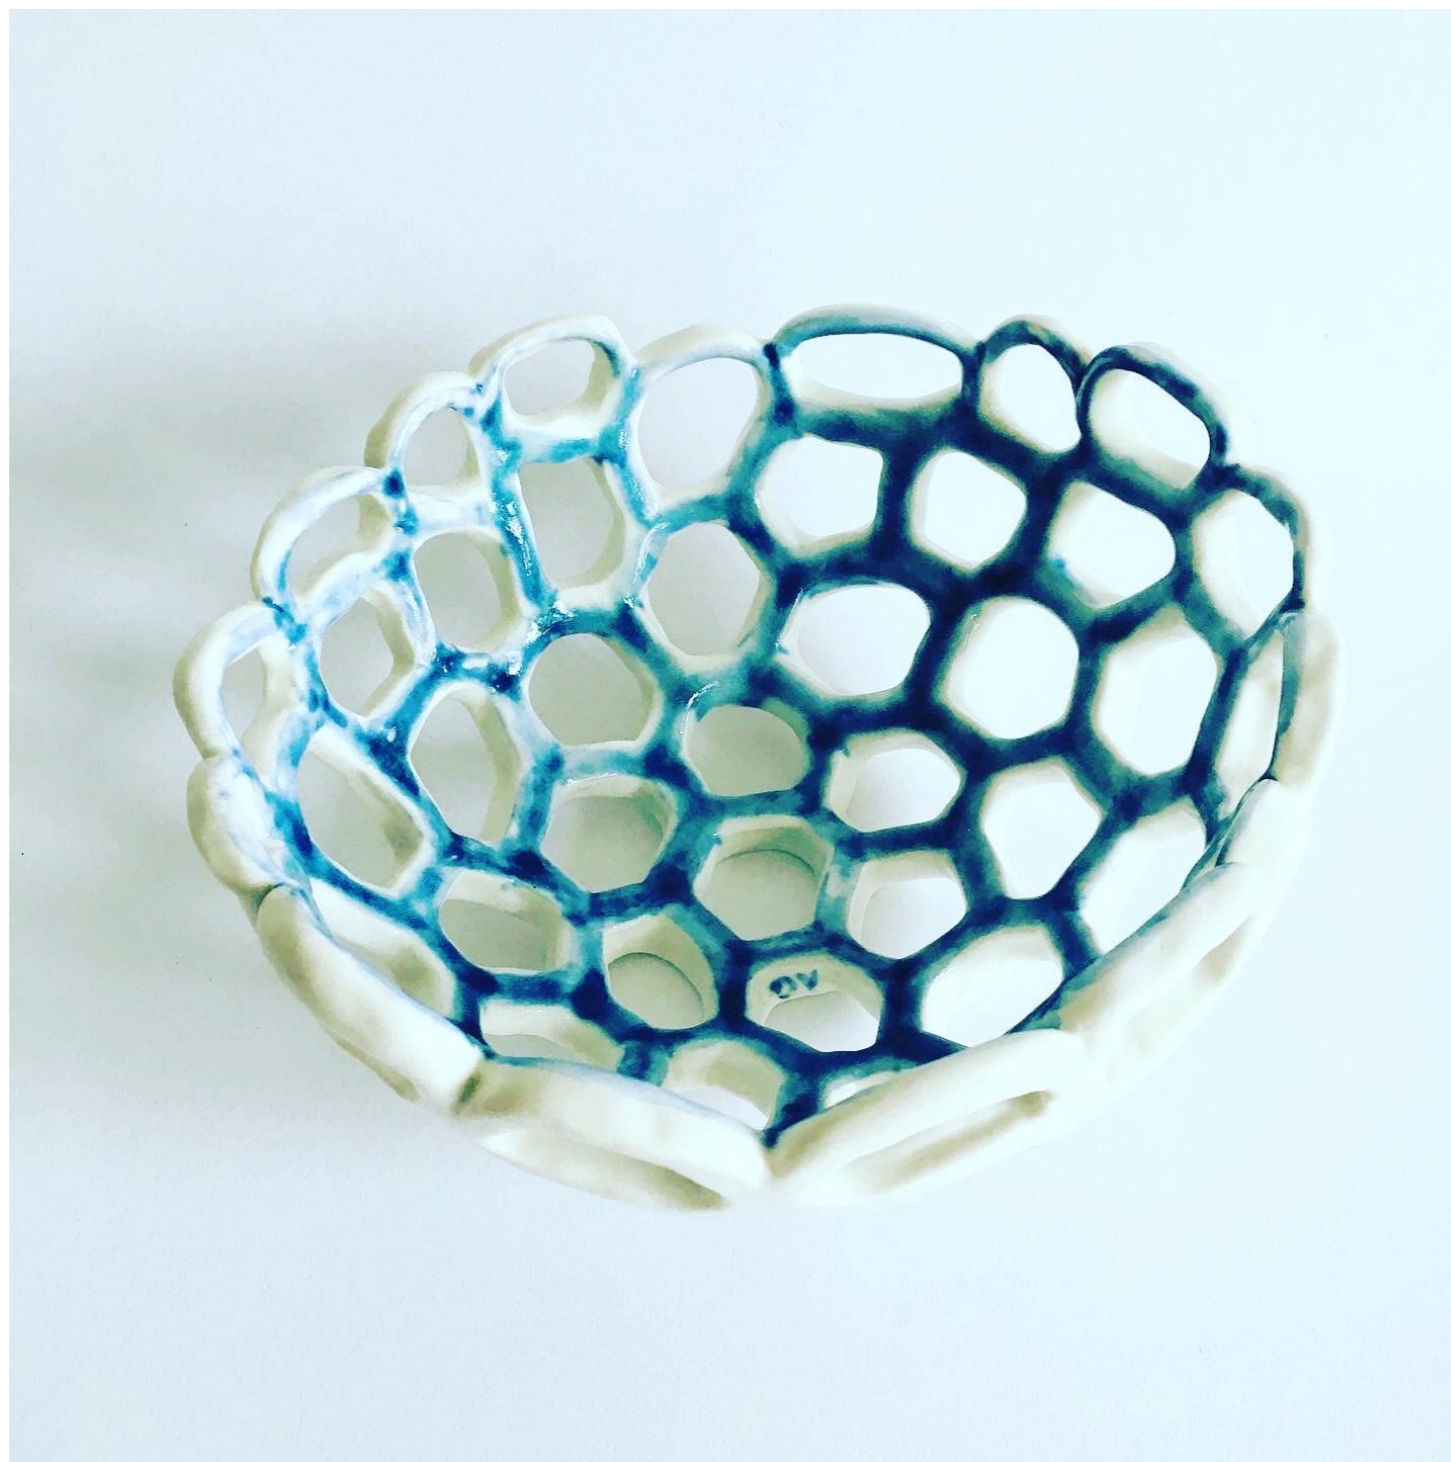

Bowl Alveolar

Glazed Porcelain /Porcelaine émaillée / Porcelana esmaltada

15 x 4,7 x 6 inch. / 40 x 12 x 15 cm.

2020

Private collection