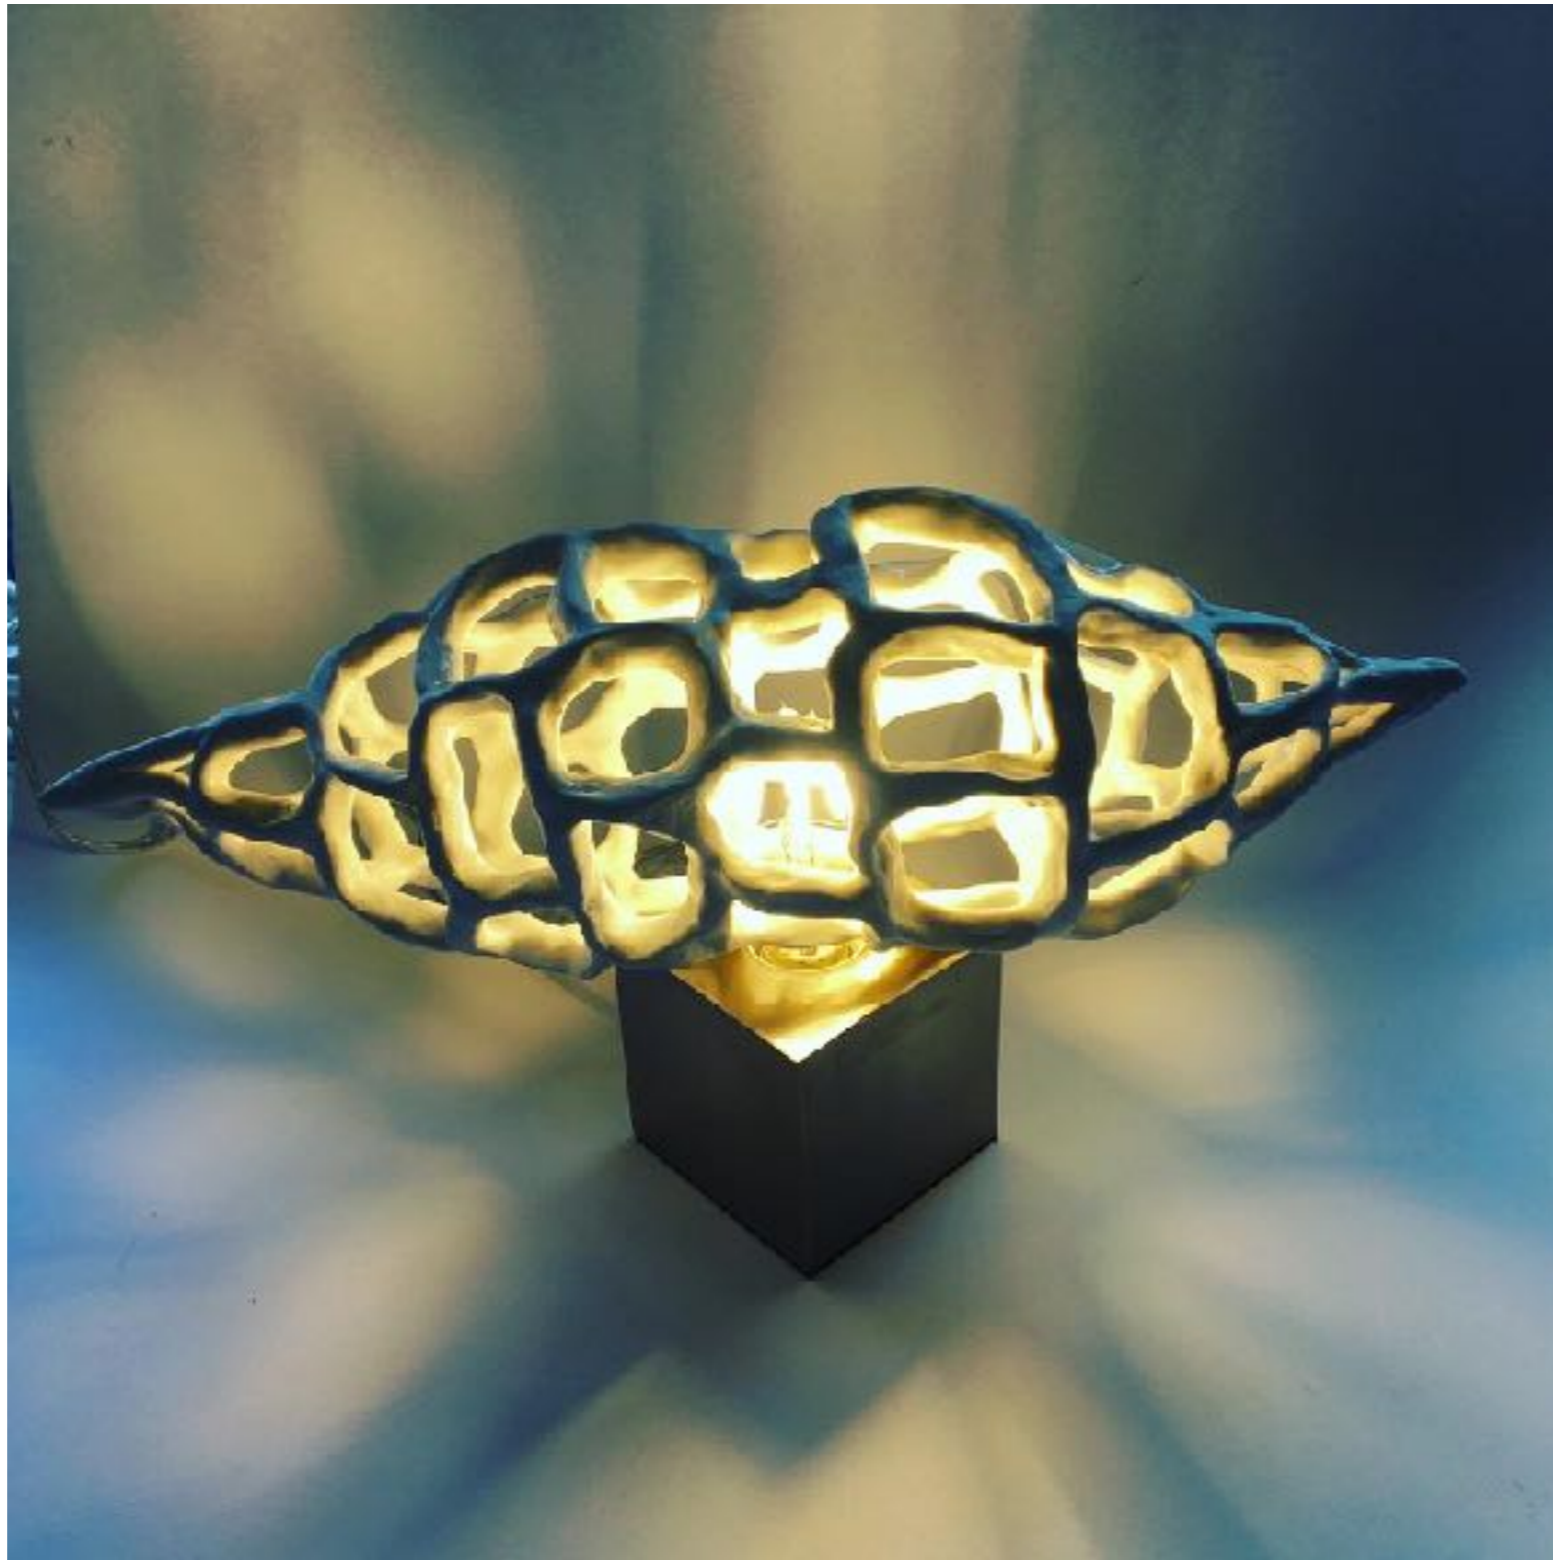

Lamp Cocoon / Cocon / Capullo
Glazed Porcelain / Porcelaine émaillée / Porcelana esmaltada
15 x 4,7 x 6 inch. / 40 x 12 x 15 cm.
2019
Private collection